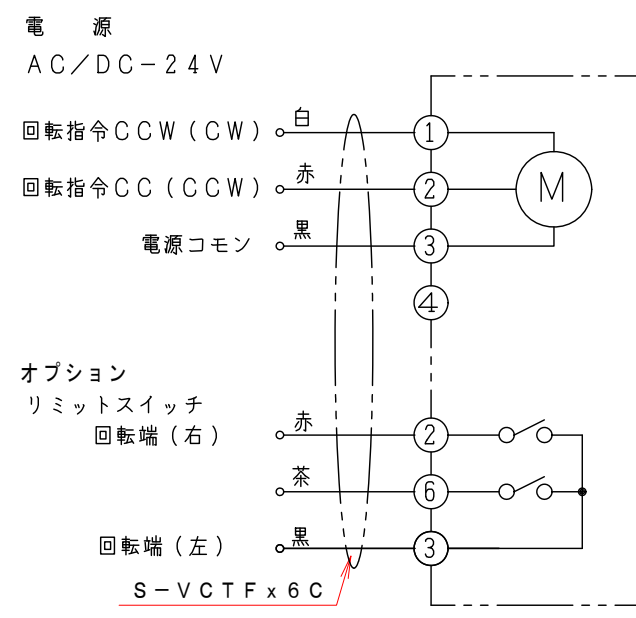

注記  
 図中の寸法については現場調査及び機器設計等の進捗にともなって変更することがある。

ロータリーアクチュエーター結線図  
 MB-1-L-24

特記

- フランジ無し
- 内外面防錆処理は亜鉛メッキ仕上げ。
- 本図ダンパーの使用範囲は下記の通です。  
 静圧：±2.0KPa以下 風速：20m/s以下 温度：-10~60℃以下  
 ☆ ロータリーアクチュエーターは仕様により異なります、別途お問い合わせ下さい。  
 ☆ 屋内使用清浄空気用です。屋外使用、腐食性ガス等の場合はお問い合わせ下さい。

No	部品名称 TITLE	数量 QTY	備考 (規格・寸法) (DIMENSIONS)
10	ロータリーアクチュエーター	1	MB-1-L-24
9	カップリング	1	C10670S
8	駆動部取付金具	1	SPCC 2.3t
7	接続金具	2	SPCC 2.3t
6	取付架台	1	SPCC 2.3t
5			
4	ドライブッシュ	1	LFZF13-10
3	シャフト	1	SDC φ6×93
2	羽根	1	SEHC t1.6
1	ケーシング	1	50A SGP 50A 2.0t

回数 REV. MARK 年月日 DATE	承認 APPROVED BY 設計 DESIGNED BY	検図 CHECKED BY 製図 DRAWN BY	名称 TITLE	
			小径ダンパー 50A モーター・ダンパー 50型 EVDNM-50AS	
承認 APPROVED BY 変更者 REVISED BY	単位 UNITS mm	MAY. 22. 2022	図面番号 DRAWING NO.	
			EVDNM-50AS	
記事 CONTENTS			変更回数 01 / 10	REV. MARK 00
栄進空調株式会社 EISHIN KUCHO CO., LTD.			保管 REGISTERED	